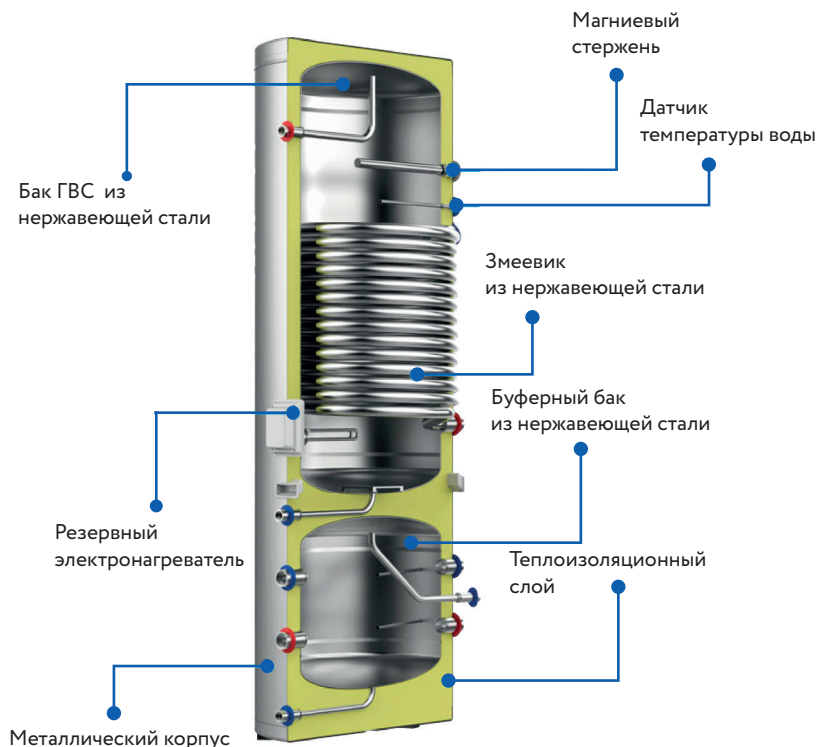

NEW ENERGY

ТЕПЛОВЫЕ НАСОСЫ

ОТОПЛЕНИЕ / ОХЛАЖДЕНИЕ / ГОРЯЧЕЕ
ВОДОСНАБЖЕНИЕ ДЛЯ ДОМА

Баки и буферные емкости

Серия GEMINI

Комбинированный бак 2 в 1

Компактность

Благодаря вертикальной встроенной конструкции комбинированный бак серии Gemini экономит половину занимаемой площади, что позволяет устанавливать его в ограниченном пространстве. Кроме того, он значительно повышает удобство прокладки водопроводных труб и улучшает эффективность монтажа.

Внутренняя конструкция

Вариативность резервуаров

Буферный и накопительный баки могут быть разного объема. Таким образом, пользователи могут свободно выбирать различные резервуары в зависимости от размера дома, потребностей в отоплении и использовании воды.

Параметры

Модель:	NE-F185+65WBHMIC6-SA	NE-F250+80WBHMIC6-SA	NE-F300+110WBHMIC6-SA
БАК ГВС			
Объем (л)	185	250	300
Площадь теплообменника (м ²)	0,84	1,8	4,3
Размер теплообменника ГВС	Ø 25мм x 11м	Ø 25мм x 23м	Ø 25мм x 55м
Электрический нагреватель (кВт)	2		
БАК БУФЕРНЫЙ			
Объем (л)	65	81,5	110,5
БАК ГВС / БАК БУФЕРНЫЙ			
Внутренний материал бака	Нержавеющая сталь		
Тип анодной защиты	Магниевый		
Размеры нетто (мм)	Ø 560×1895	Ø 650×1895	Ø 700×1895
ПРИМЕЧАНИЕ: Приведенные выше данные предназначены для справки. Конкретные данные зависят от фактического продукта.			

Буферные емкости

Модель:	NE-F60BТСА	NE-F100BТСА	NE-F200BТСА
Объем (л)	60	100	200
Материал внутреннего бака	Нержавеющая сталь		
Подключение водопроводной трубы (дюймы)	G1 1/4"	G1 1/2"	G2"
Размеры нетто (мм)	Ø 465 × 715	Ø 465×1005	Ø 480 × 1665